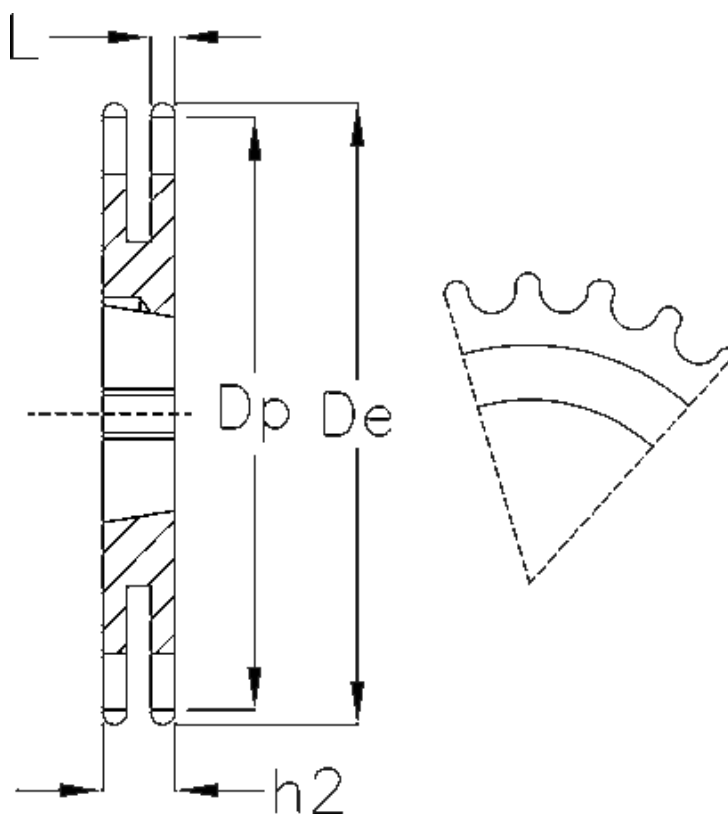

Varenummer: 616032007017  
Beskrivelse: Bøsningshjul 12 B-2 Z=17 duplex  
for bøsning 1610

## Mål

Antal tænder = 17  
Bøsning = 1610  
C = 2  
De = 111.5  
Dp = 103.67  
H = 30.3  
h2 = 30.3  
Kæde = 12 B-2

Kædestr. = 3/4" x 7/16"  
Materiale = Stål